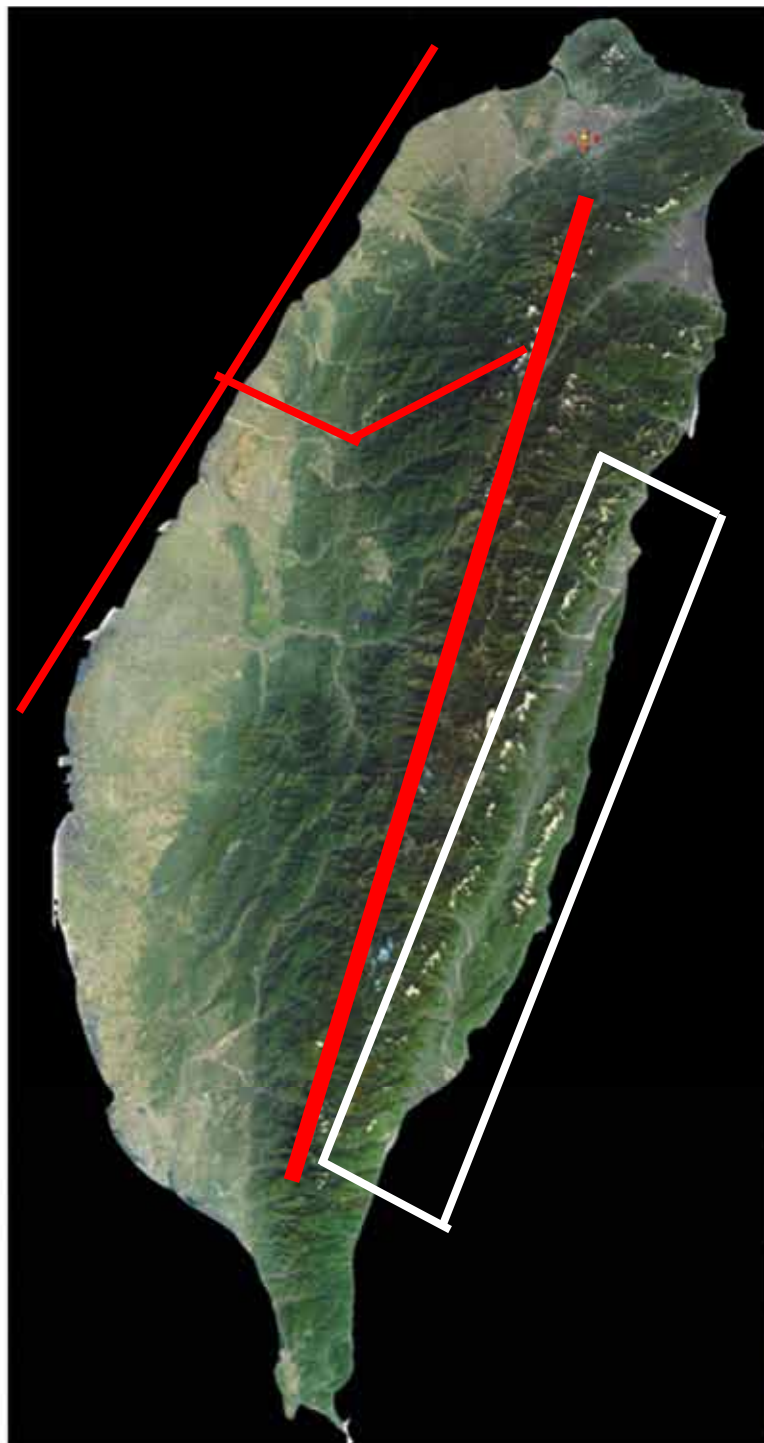

東部永續

離島永續

理性的聲音

- 沒有大型抗爭
- 沒有尖銳的議題
- 荒野希望保留招牌作為與決策者對話的管道
這種溝通或許才是最根本有效的
- 唯有善意才有對話的可能選擇用遊說的方式
鍥而不捨的陳情
- 提醒責任單位注意開發帶來的破壞
- 理性聲音一樣可以透過溫和堅定的方式傳出去

2011 倡議活動

- **3/26 – Earth Hour**
 - 地球關燈一小時
- **4/22 – Earth Day 世界地球日**
 - 推動好野人工作假期
 - 託付荒野，守護地球
- **6/8 – Ocean Day 世界海洋日**
 - 永續海鮮行動
- **9/24 – Cleanup Day 世界淨灘日**
 - 長期海岸認養