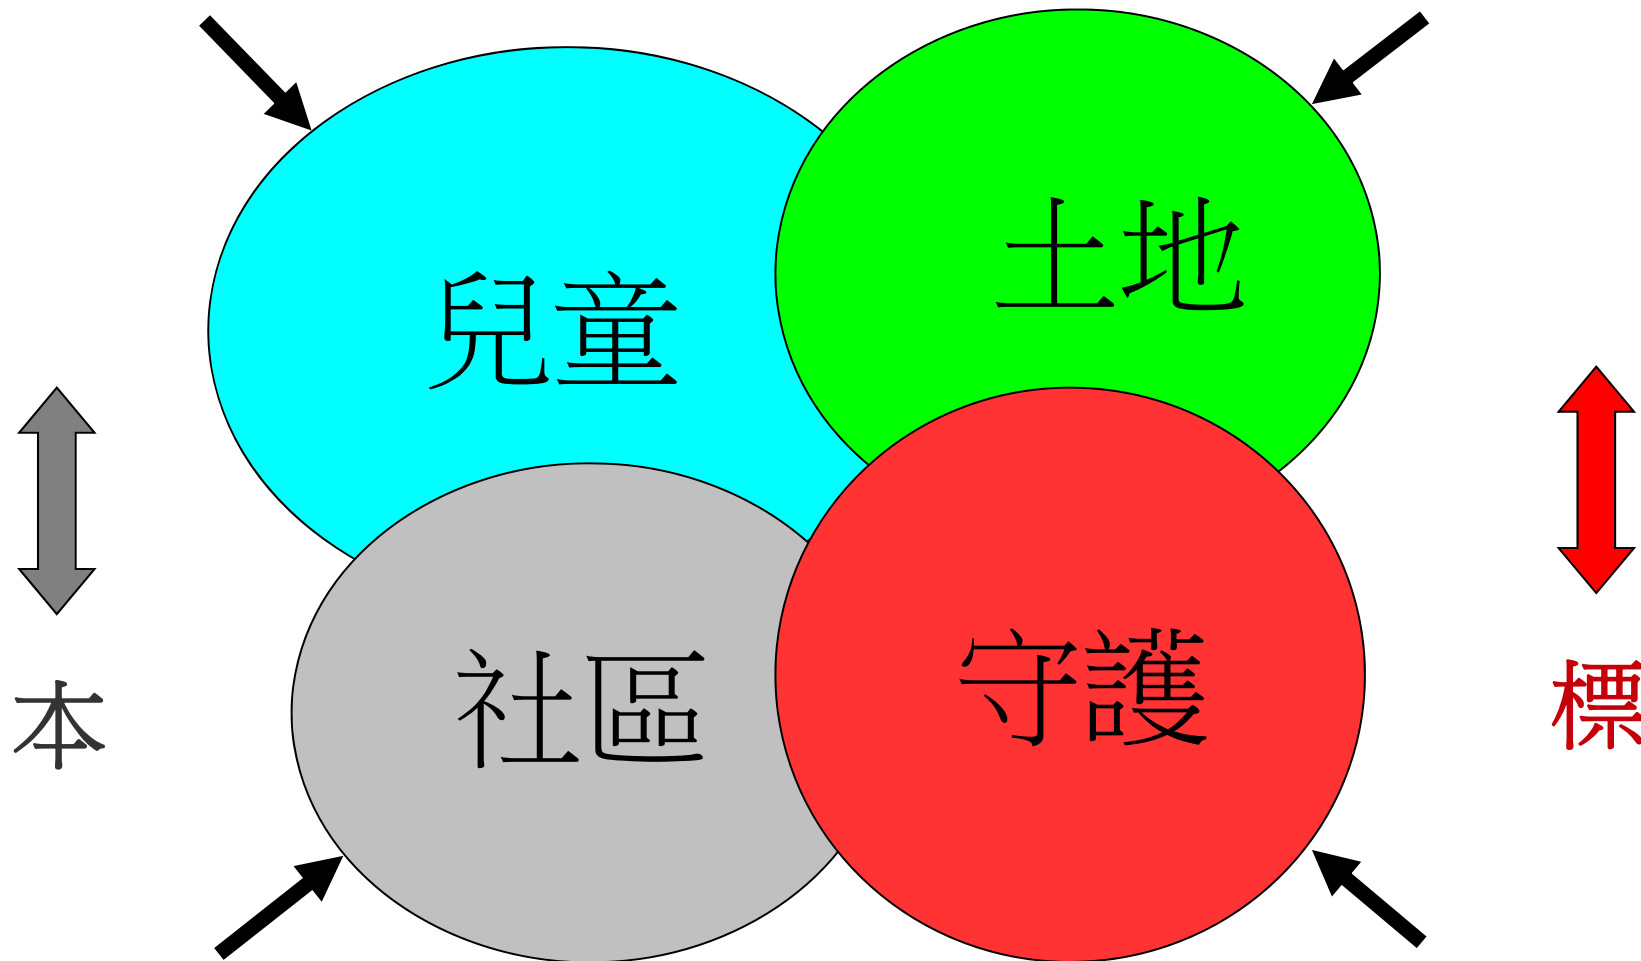

環境教育

環境保育

兒童

土地

社區

守護

本

標

環境推廣

環境守護