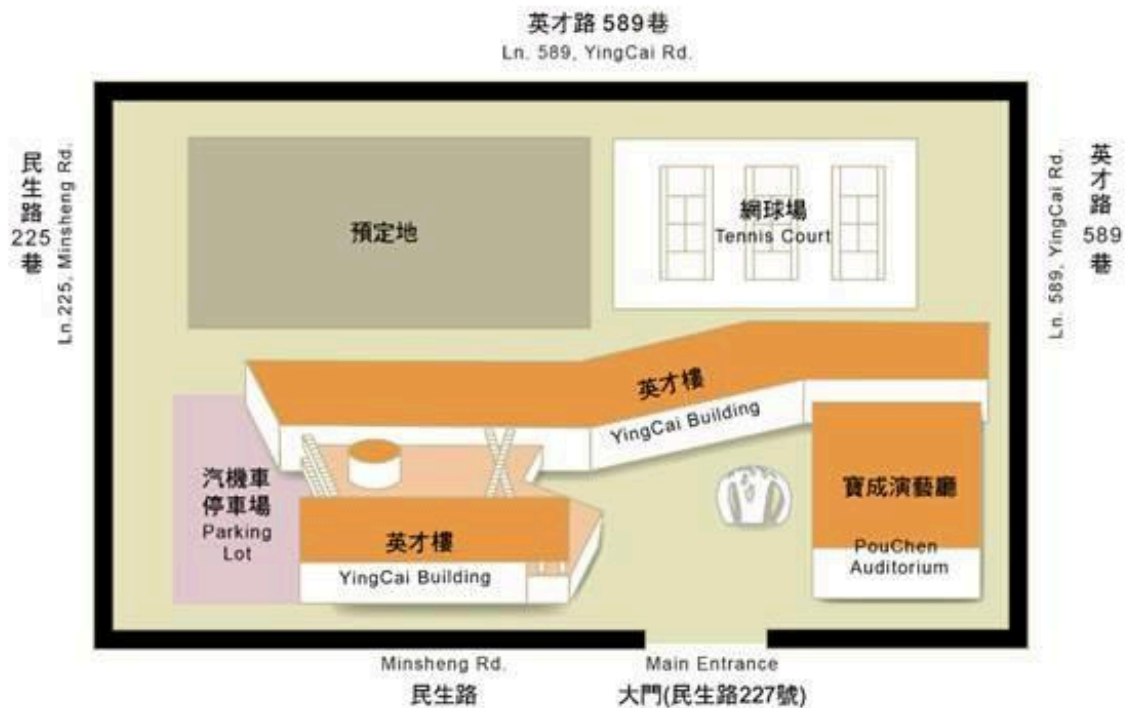

■ 電話:(03)4227151 ext.66601 張小姐

※主辦單位保有活動內容修正之權利。

交通資訊

如何至國立臺中教育大學-英才校區 (403012 臺中市西區民生路227號)

➤ 高鐵資訊

1. 搭乘至高鐵臺中站, 高鐵時刻表<https://goo.gl/5zZHae>
2. 或查詢轉乘服務<https://goo.gl/v8eALM>

➤ 火車資訊

1. 搭乘至臺中火車站, 火車時刻表<https://goo.gl/DTj1WB>